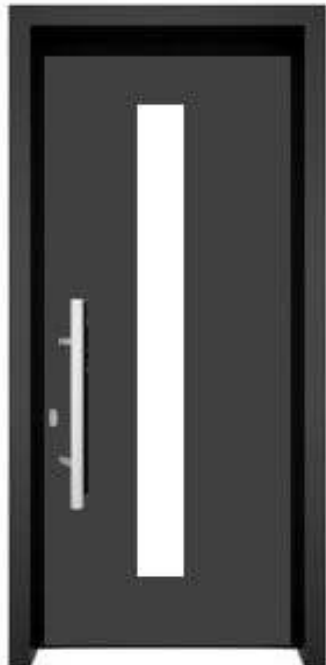

Kruk standaard ( F1) aan de binnenzijde

Rozet met cilinder ( F1)

#### Deurpaneel model 4

***Vleugeloverdekkend***

*verkrijgbaar in alle ral kleuren*

**Glas:** mat is standaard voorzien

**Uitvoering glas heldere rand is mogelijk**

*Is voorzien:*

Garnituur 45° -70 cm ( F1 kleur ) buitenzijde

Kruk standaard ( F1 ) aan de binnenzijde

Rozet met cilinder ( F1 )